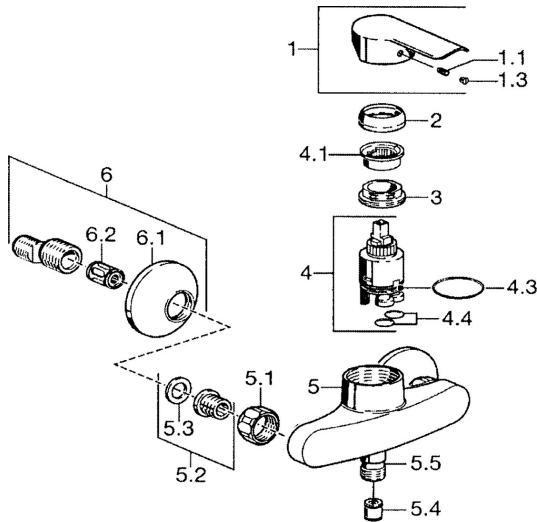

EAN: 4015474094819
static.hansa.com/52450107

Parti di ricambio

SP52450103

	Nome	Codice
1	Leva Cromo	59914629
1	Leva Cromo	59913903
1.1	Screw, M5x8, SW2.5	59904755
1.3	Tappo Grigio	59912112
2	Cappuccio, 33x3 mm Cromo	59912504
3	Dado di fissaggio, M37x1, AF30	Fuori produzione 59912111
4	Cartuccia, 3.5 Eco	59912324
4.1	Temperature adjustment limiter	59912325
4.4	O-ring, d 10.10x1.60	Fuori produzione 59905072
5.1	Dado di collegamento, G3/4, AF30	59902230
5.2	Seat, G1/2, L, WAF10	59904618
5.3	Anello di tenuta, 23.9x15.2x2	59902689
5.4	Valvola antiriflusso	59905714
5.5	Capezzolo filetto, G1/2xM18x1	59911384
6	Eccentrico, G3/4xG1/2 Cromo	59904793
6.1	Piastra Cromo	59904796
6.2	Silenziatore	59904792
N.I.	Chiave, SW30/34	59912108