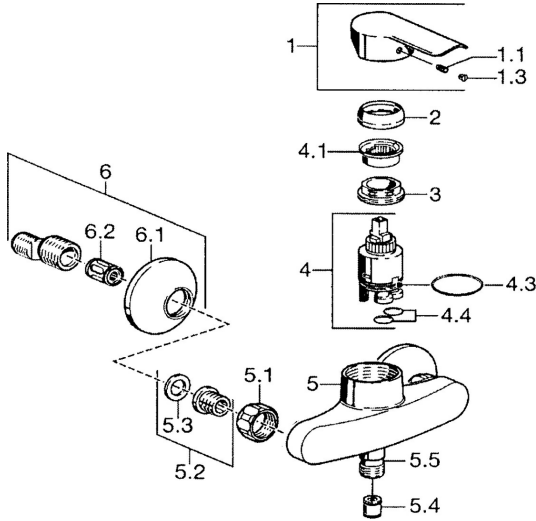

EAN: 4015474094819
static.hansa.com/52450107

Pièces de rechange

SP52450103

	Nom	Code
1	Levier Chrome	59914629
1	Levier Chrome	59913903
1.1	Vis, M5x8, SW2,5	59904755
1.3	Capuchon Gris	59912112
2	Chape, 33x3 mm Chrome	59912504
3	Écrou de maintien, M37x1, AF30 Arrêté	59912111
4	Cartouche, 3.5 Eco	59912324
4.1	Temperature adjustment limiter	59912325
4.4	Joint, d 10.10x1.60 Arrête	59905072
4.3		
5.1	Écrou de connexion, G3/4, AF30	59902230
5.2	Siège, G1/2, L, WAF10	59904618
5.3	Joint, 23.9x15.2x2	59902689
5.4	Clapet anti-retour	59905714
5.5	Mamelon de fil, G1/2xM18x1	59911384
6	Excentrique, G3/4xG1/2 Chrome	59904793
6.1	Rosaces Chrome	59904796
6.2	Silencieux	59904792
N.L.	Clef, SW30/34	59912108