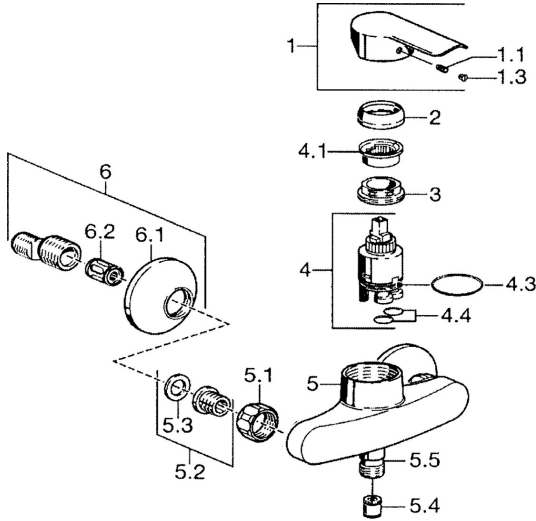

EAN: 4015474094819
static.hansa.com/52450107

Ersatzteile

SP52450103

	Name	Art.-Nr.
1	Hebel Chrom	59914629
1	Hebel Chrom	59913903
1.1	Schraube, M5x8, SW2.5	59904755
1.3	Dekorkappe Grau	59912112
2	Abdeckkappe, 33x3 mm Chrom	59912504
3	Spann-Mutter, M37x1, AF30 Ausgelaufen	59912111
4	Kartusche, 3.5 Eco	59912324
4.1	Temperatur-Anschlagring	59912325
4.4	O-Ring, d 10.10x1.60 Ausgelaufen	59905072
5.1	Anschlussmutter, G3/4, AF30	59902230
5.2	Sitz, G1/2, L, WAF10	59904618
5.3	Haltering, 23.9x15.2x2	59902689
5.4	Rückschlagventil	59905714
5.5	Gewindenippel, G1/2xM18x1	59911384
6	S-Anschluss, G3/4xG1/2 Chrom	59904793
6.1	Rosette Chrom	59904796
6.2	Schalldämpfer	59904792
N.I.	Schlüssel, SW30/34	59912108