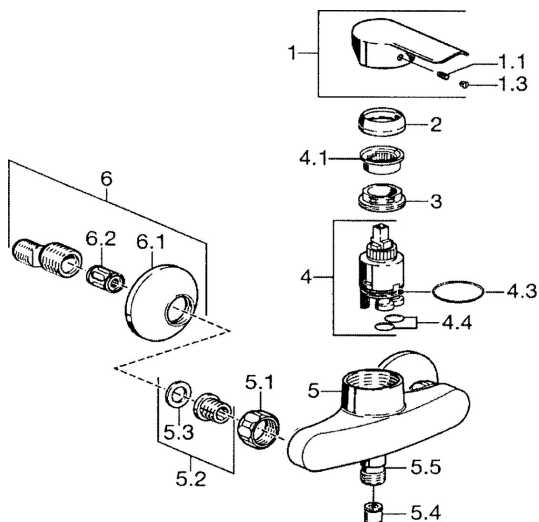

## Náhradní díly

### SP52450103

	Název	Kód
1	Páka Chrom	59914629
1	Páka Chrom	59913903
1.1	Šroub, M5x8, SW2.5	59904755
1.3	Záslepka Šedá	59912112
2	Krytka, 33x3 mm Chrom	59912504
3	Upevňovací matice, M37x1, AF30 <b>Ukončeno</b>	59912111
4	Kartuše, 3.5 Eco	59912324
4.1	Temperature adjustment limiter	59912325
4.4	O-kroužek, d 10.10x1.60 <b>Ukončeno</b>	59905072
5.1	Připojovací matice, G3/4, AF30	59902230
5.2	Seat, G1/2, L, WAF10	59904618
5.3	Těsnící kroužek, 23.9x15.2x2	59902689
5.4	Zpětný ventil	59905714
5.5	Závit bradavky, G1/2xM18x1	59911384
6	Excentrický, G3/4xG1/2 Chrom	59904793
6.1	Kryt příruby Chrom	59904796
6.2	Tlumič	59904792
N.I.	Klíč, SW30/34	59912108