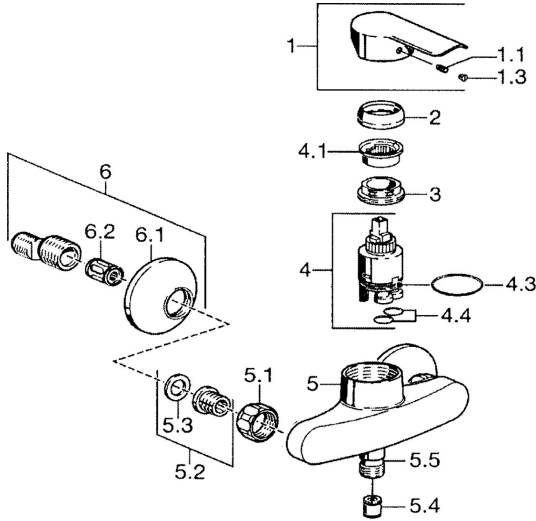

## Reserveonderdelen

### SP52450103

	Naam	Code
1	Hendel Chroom	59914629
1	Hendel Chroom	59913903
1.1	Schroef, M5x8, SW2,5	59904755
1.3	Sierdop Grijs	59912112
2	Kap, 33x3 mm Chroom	59912504
3	Schroefring, M37x1, AF30 <b>Stopgezet</b>	59912111
4	Binnenwerk, 3,5 Eco	59912324
4.1	Temperature adjustment limiter	59912325
4.4	O-ring, d 10.10x1.60 <b>Stopgezet</b>	59905072
5.1	Aansluiting moer, G3/4, AF30	59902230
5.2	Zetel, G1/2, L, WAF10	59904618
5.3	Borgring, 23.9x15.2x2	59902689
5.4	Terugslagklep	59905714
5.5	Schroefdraad tepel, G1/2xM18x1	59911384
6	Excentrieke, G3/4xG1/2 Chroom	59904793
6.1	Afdekplaat Chroom	59904796
6.2	Geluiddemper	59904792
N.I.	Sleutel, SW30/34	59912108