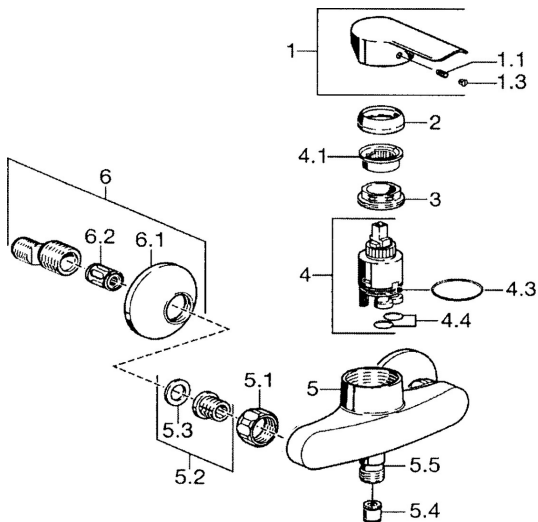

EAN: 4015474068148
static.hansa.com/52450103

Parti di ricambio

SP52450103

	Nome	Codice
1	Leva Cromo	59914629
1	Leva Cromo	59913903
1.1	Screw, M5x8, SW2.5	59904755
1.3	Tappo Grigio	59912112
2	Cappuccio, 33x3 mm Cromo	59912504
3	Dado di fissaggio, M37x1, AF30 Fuori produzione	59912111
4	Cartuccia, 3.5 Eco	59912324
4.1	Temperature adjustment limiter	59912325
4.4	O-ring, d 10.10x1.60 Fuori produzione	59905072
5.1	Dado di collegamento, G3/4, AF30	59902230
5.2	Seat, G1/2, L, WAF10	59904618
5.3	Anello di tenuta, 23.9x15.2x2	59902689
5.4	Valvola antiriflusso	59905714
5.5	Capezzolo filetto, G1/2xM18x1	59911384
6	Eccentrico, G3/4xG1/2 Cromo	59904793
6.1	Piastra Cromo	59904796
6.2	Silenziatore	59904792
N.I.	Chiave, SW30/34	59912108