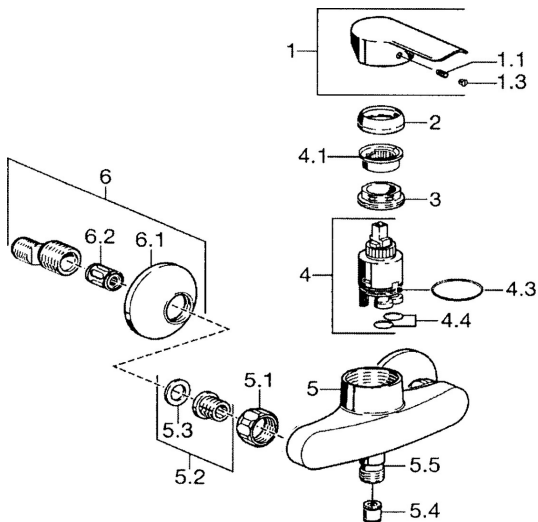

EAN: 4015474068148
static.hansa.com/52450103

Pièces de rechange

SP52450103

	Nom	Code
1	Levier Chrome	59914629
1	Levier Chrome	59913903
1.1	Vis, M5x8, SW2,5	59904755
1.3	Capuchon Gris	59912112
2	Chape, 33x3 mm Chrome	59912504
3	Écrou de maintien, M37x1, AF30 Arrêté	59912111
4	Cartouche, 3.5 Eco	59912324
4.1	Temperature adjustment limiter	59912325
4.4	Joint, d 10.10x1.60 Arrête	59905072
4.3		
5.1	Écrou de connexion, G3/4, AF30	59902230
5.2	Siège, G1/2, L, WAF10	59904618
5.3	Joint, 23.9x15.2x2	59902689
5.4	Clapet anti-retour	59905714
5.5	Mamelon de fil, G1/2xM18x1	59911384
6	Excentrique, G3/4xG1/2 Chrome	59904793
6.1	Rosaces Chrome	59904796
6.2	Silencieux	59904792
N.L.	Clef, SW30/34	59912108