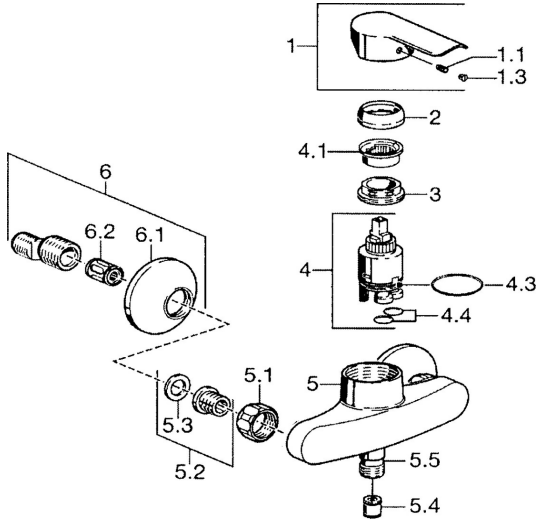

EAN: 4015474068148
static.hansa.com/52450103

Ersatzteile

SP52450103

	Name	Art.-Nr.
1	Hebel Chrom	59914629
1	Hebel Chrom	59913903
1.1	Schraube, M5x8, SW2.5	59904755
1.3	Dekorkappe Grau	59912112
2	Abdeckkappe, 33x3 mm Chrom	59912504
3	Spann-Mutter, M37x1, AF30 Ausgelaufen	59912111
4	Kartusche, 3.5 Eco	59912324
4.1	Temperatur-Anschlagring	59912325
4.4	O-Ring, d 10.10x1.60 Ausgelaufen	59905072
5.1	Anschlussmutter, G3/4, AF30	59902230
5.2	Sitz, G1/2, L, WAF10	59904618
5.3	Haltering, 23.9x15.2x2	59902689
5.4	Rückschlagventil	59905714
5.5	Gewindenippel, G1/2xM18x1	59911384
6	S-Anschluss, G3/4xG1/2 Chrom	59904793
6.1	Rosette Chrom	59904796
6.2	Schalldämpfer	59904792
N.I.	Schlüssel, SW30/34	59912108