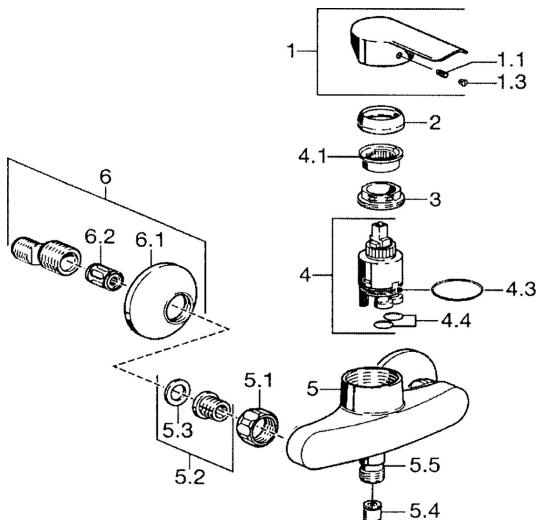

## Náhradní díly

### SP52450103

	Název	Kód
1	Páka Chrom	59914629
1	Páka Chrom	59913903
1.1	Šroub, M5x8, SW2.5	59904755
1.3	Záslepka Šedá	59912112
2	Krytka, 33x3 mm Chrom	59912504
3	Upevňovací matice, M37x1, AF30 <b>Ukončeno</b>	59912111
4	Kartuše, 3.5 Eco	59912324
4.1	Temperature adjustment limiter	59912325
4.4	O-kroužek, d 10.10x1.60 <b>Ukončeno</b>	59905072
5.1	Připojovací matice, G3/4, AF30	59902230
5.2	Seat, G1/2, L, WAF10	59904618
5.3	Těsnící kroužek, 23.9x15.2x2	59902689
5.4	Zpětný ventil	59905714
5.5	Závit bradavky, G1/2xM18x1	59911384
6	Excentrický, G3/4xG1/2 Chrom	59904793
6.1	Kryt příruby Chrom	59904796
6.2	Tlumič	59904792
N.I.	Klíč, SW30/34	59912108