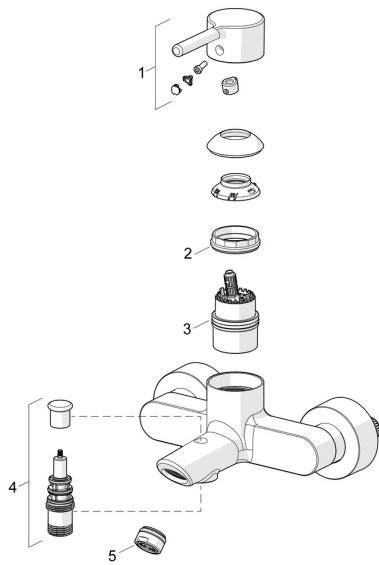

EAN: 4057304021992
static.hansa.com/5244226733

Náhradné diely

SP5244226733

	Názov	Kód
01	Ovládacia rukoväť Čierna matná	1014994V-33
02	Prítlačná matica, M42x1,5, SW 38	59914128
03	Kartuš	59914665
04	Prepínač Čierna matná	1017316V-33
05	Aerator, STD M24x1 CC D Čierna matná	1018460V-33
N.I.	Spätný ventil	59905714