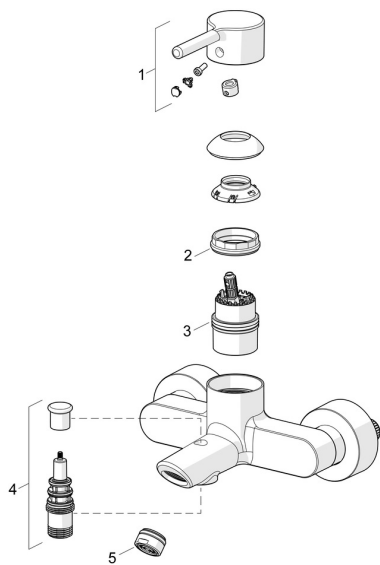

EAN: 4057304021992
static.hansa.com/5244226733

Parti di ricambio

SP5244226733

	Nome	Codice
01	Leva Nero opaco	1014994V-33
02	Dado di fissaggio, M42x1,5, SW 38	59914128
03	Cartuccia	59914665
04	Deviatore Nero opaco	1017316V-33
05	Aeratore, STD M24x1 CC D Nero opaco	1018460V-33
N.I.	Valvola antiriflusso	59905714