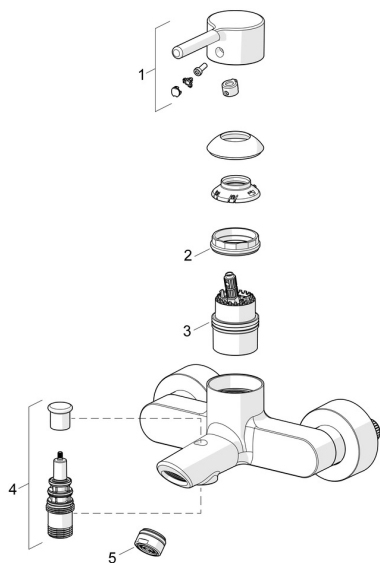

EAN: 4057304021992
static.hansa.com/5244226733

Pièces de rechange

SP5244226733

| | Nom | Code |
|------|-----------------------------------|-------------|
| 01 | Levier Mat noir | 1014994V-33 |
| 02 | Écrou de maintien, M42x1.5, SW 38 | 59914128 |
| 03 | Cartouche | 59914665 |
| 04 | Inverseur Mat noir | 1017316V-33 |
| 05 | Aérateur, STD M24x1 CC D Mat noir | 1018460V-33 |
| N.I. | Clapet anti-retour | 59905714 |