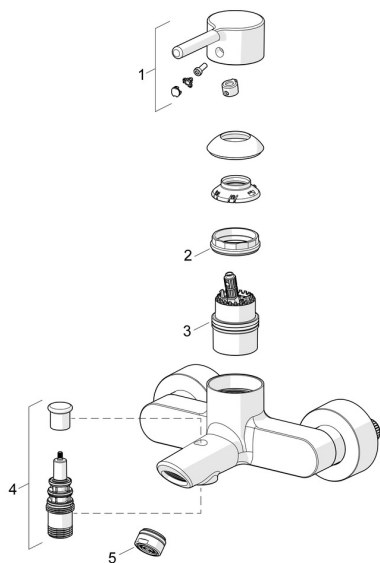

EAN: 4057304021992
static.hansa.com/5244226733

Ersatzteile

SP5244226733

	Name	Art.-Nr.
01	Hebel Matt-Schwarz	1014994V-33
02	Spann-Mutter, M42x1,5, SW 38	59914128
03	Kartusche	59914665
04	Umstellung Matt-Schwarz	1017316V-33
05	Luftsprudler, STD M24x1 CC D Matt-Schwarz	1018460V-33
N.I.	Rückschlagventil	59905714