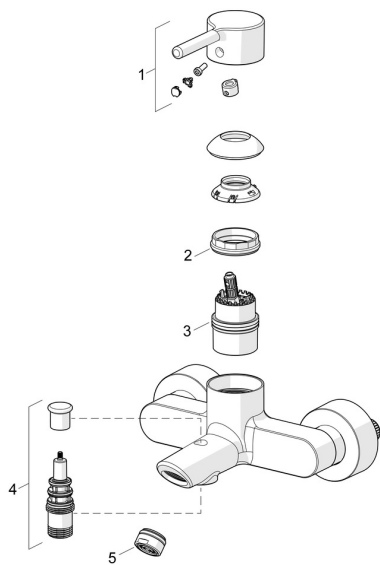

EAN: 4057304021992
static.hansa.com/5244226733

Náhradní díly

SP5244226733

| | Název | Kód |
|------|-------------------------------------|-------------|
| 01 | Páka Černá matná | 1014994V-33 |
| 02 | Upevňovací matice, M4x1,5, SW 38 | 59914128 |
| 03 | Kartuše | 59914665 |
| 04 | Přepínač Černá matná | 1017316V-33 |
| 05 | Aerator, STD M24x1 CC D Černá matná | 1018460V-33 |
| N.I. | Zpětný ventil | 59905714 |