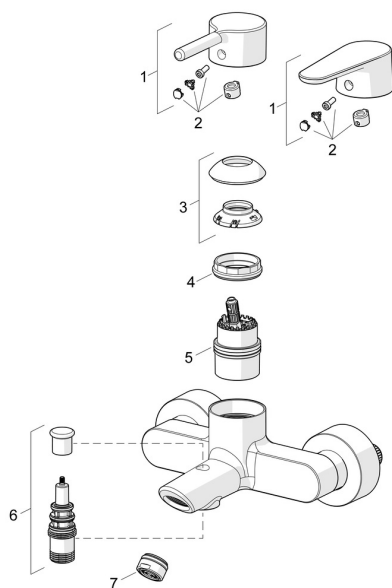

EAN: 4057304017322
static.hansa.com/52442267

Reserveonderdelen

SP52442263

	Naam	Code
01	Hendel Chroom	1014994V
01	Hendel Chroom	1014997V
02	Sierdop	59914573
03	Kap Chroom	59914649
04	Schroefring, M42x1,5, SW 38	59914128
05	Binnenwerk	59914665
06	Omsteller	59912706
07	Mousseur, M24x1 D Chroom	59911829
N.I.	Terugslagklep	59905714