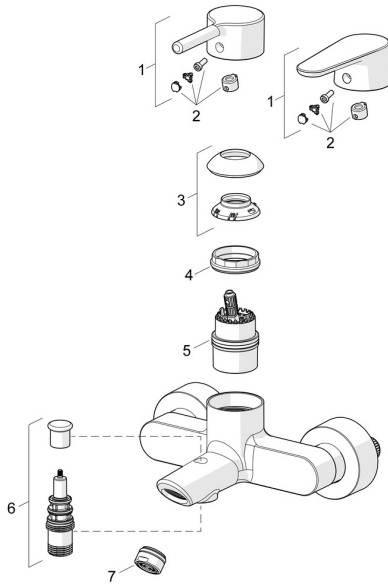

EAN: 4057304017322
static.hansa.com/52442267

Ersatzteile

SP52442263

	Name	Art.-Nr.
01	Hebel Chrom	1014994V
01	Hebel Chrom	1014997V
02	Dekorkappe	59914573
03	Abdeckkappe Chrom	59914649
04	Spann-Mutter, M42x1,5, SW 38	59914128
05	Kartusche	59914665
06	Umsteller, automatisch	59912706
07	Luftsprudler, M24x1 D Chrom	59911829
N.I.	Rückschlagventil	59905714