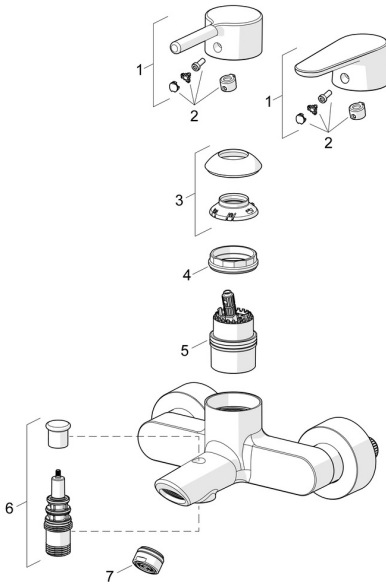

## Reserveonderdelen

### SP52442263

	Naam	Code
01	Hendel Chroom	1014994V
01	Hendel Chroom	1014997V
02	Sierdop	59914573
03	Kap Chroom	59914649
04	Schroefring, M42x1,5, SW 38	59914128
05	Binnenwerk	59914665
06	Omsteller	59912706
07	Mousseur, M24x1 D Chroom	59911829
N.I.	Terugslagklep	59905714