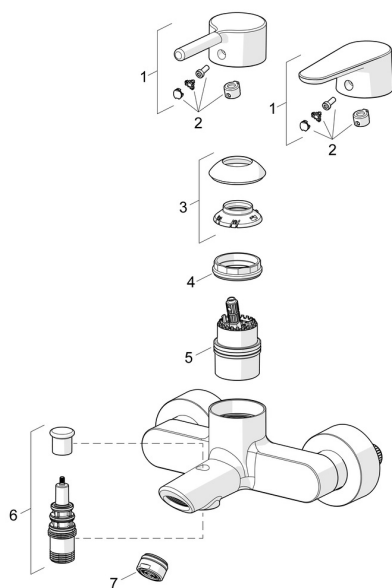

EAN: 4057304017315
static.hansa.com/52442263

Parti di ricambio

SP52442263

	Nome	Codice
01	Leva Cromo	1014994V
01	Leva Cromo	1014997V
02	Tappo	59914573
03	Cappuccio Cromo	59914649
04	Dado di fissaggio, M42x1.5, SW 38	59914128
05	Cartuccia	59914665
06	Deviatore	59912706
07	Aereatore, M24x1 D Cromo	59911829
N.I.	Valvola antiriflusso	59905714