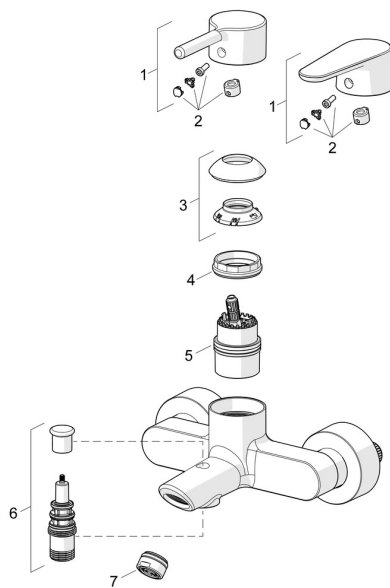

## Pièces de rechange

### SP52442263

	Nom	Code
01	Levier Chrome	1014994V
01	Levier Chrome	1014997V
02	Capuchon	59914573
03	Chape Chrome	59914649
04	Écrou de maintien, M42x1.5, SW 38	59914128
05	Cartouche	59914665
06	Inverseur	59912706
07	Aérateur, M24x1 D Chrome	59911829
N.I.	Clapet anti-retour	59905714