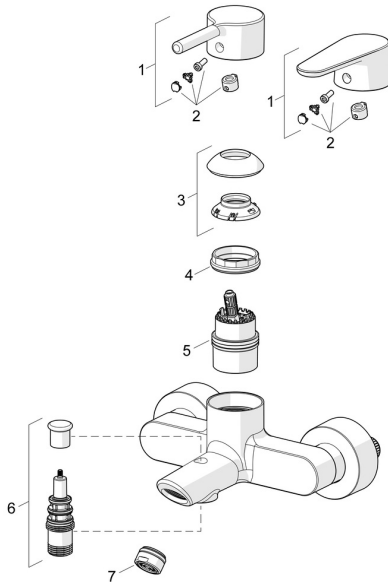

EAN: 4057304017315
static.hansa.com/52442263

Ersatzteile

SP52442263

	Name	Art.-Nr.
01	Hebel Chrom	1014994V
01	Hebel Chrom	1014997V
02	Dekorkappe	59914573
03	Abdeckkappe Chrom	59914649
04	Spann-Mutter, M42x1.5, SW 38	59914128
05	Kartusche	59914665
06	Umsteller, automatisch	59912706
07	Luftsprudler, M24x1 D Chrom	59911829
N.I.	Rückschlagventil	59905714