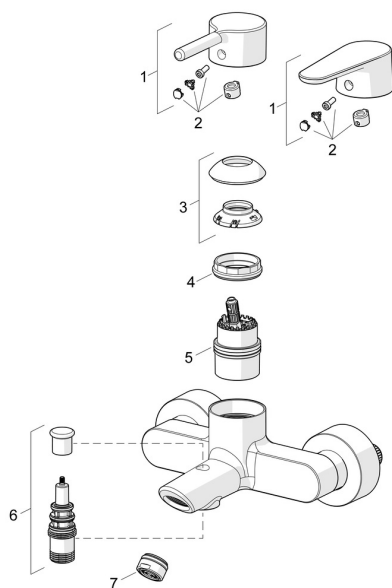

## Náhradní díly

### SP52442263

	Název	Kód
01	Páka Chrom	1014994V
01	Páka Chrom	1014997V
02	Záslepka	59914573
03	Krytka Chrom	59914649
04	Upevňovací matice, M42x1,5, SW 38	59914128
05	Kartuše	59914665
06	Přepínač	59912706
07	Aerator, M24x1 D Chrom	59911829
N.I.	Zpětný ventil	59905714