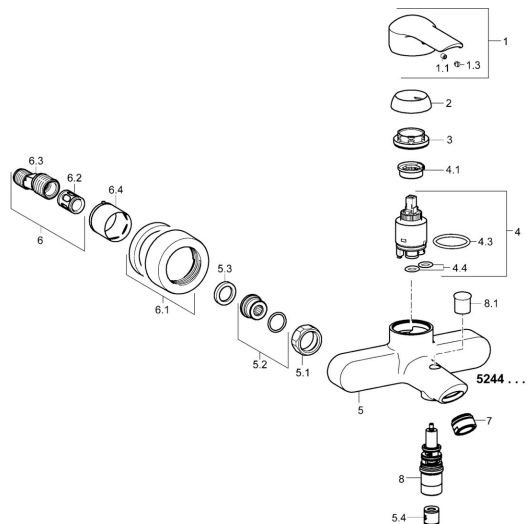

## Náhradné diely

### SP52442173

	Názov	Kód
1	Ovládacia rukoväť Chróm	59913840
1	Ovládacia rukoväť Chróm	59914629
1.1	Skrutka, M5x8, SW2.5	59904755
1.3	Záslepka Sivá	59912112
2	Krytka, 33x3 mm Chróm	59912504
3	Prítlačná matica, M40x1	1003409V
4	Kartuš, 3.5 Eco	59912324
4	Kartuš, 3.5 Classic	59913075
4.1	Temperature adjustment limiter	59912325
4.3	O-kružok, d 28.24x2.62 <b>Ukončené</b>	59912590
4.4	O-kružok, d 10.10x1.60 <b>Ukončené</b>	59905072
5.1	Pripojovacie matice, G3/4, AF30	59902230
5.2	Pristúpenie	59913400
5.3	Tesniaci krúžok, 23.9x15.2x2	59902689
5.4	Spätný ventil	59905714
6	Excentrický, G3/4xG1/2 Chróm	59904793
6.1	Kryt príruby Chróm	59913432
6.2	Tlmič	59904792
6.3	Excentrická spojka, G3/4xG1/2, DN15	59910254
6.4	Ružice Chróm	59912651
7	Aerator, M24x1 C Chróm	59913401
8	Prepínač	59912706
8.1	Krytka prepínača Chróm	59912801
N.I.	Klúč, SW30/34	59912108