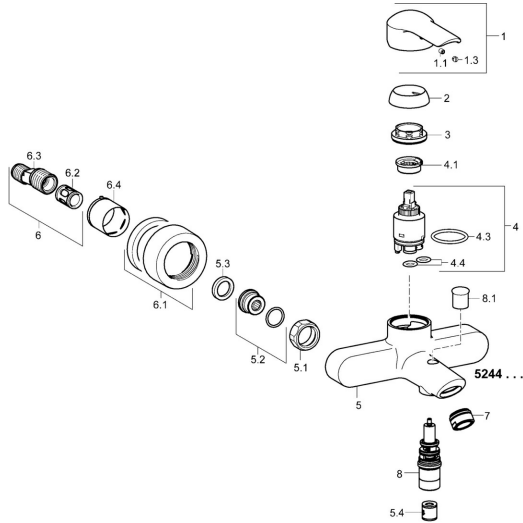

EAN: 4015474253865
static.hansa.com/52442177

Parti di ricambio

SP52442173

	Nome	Codice
1	Leva Cromo	59913840
1	Leva Cromo	59914629
1.1	Screw, M5x8, SW2.5	59904755
1.3	Tappo Grigio	59912112
2	Cappuccio, 33x3 mm Cromo	59912504
3	Dado di fissaggio, M40x1	1003409V
4	Cartuccia, 3.5 Eco	59912324
4	Cartuccia, 3.5 Classic	59913075
4.1	Temperature adjustment limiter	59912325
4.3	O-ring, d 28.24x2.62 Fuori produzione	59912590
4.4	O-ring, d 10.10x1.60 Fuori produzione	59905072
5.1	Dado di collegamento, G3/4, AF30	59902230
5.2	Accessione	59913400
5.3	Anello di tenuta, 23.9x15.2x2	59902689
5.4	Valvola antiriflusso	59905714
6	Eccentrico, G3/4xG1/2 Cromo	59904793
6.1	Piastra Cromo	59913432
6.2	Silenziatore	59904792
6.3	Connettore eccentrico, G3/4xG1/2, DN15	59910254
6.4	Rosetta Cromo	59912651
7	Aeratore, M24x1 C Cromo	59913401
8	Deviatore	59912706
8.1	Bottone di deviatore Cromo	59912801
N.I.	Chiave, SW30/34	59912108