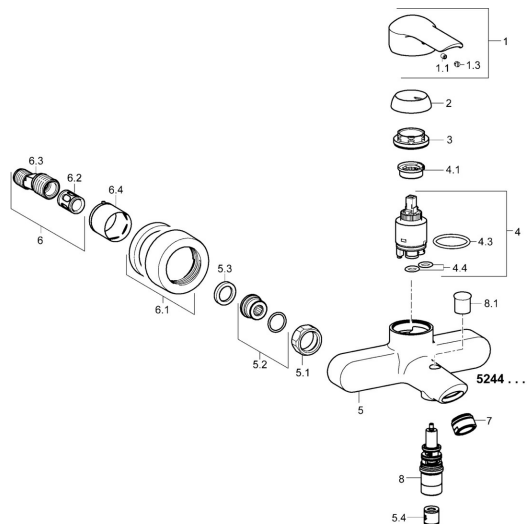

## Náhradní díly

### SP52442173

	Název	Kód
1	Páka Chrom	59913840
1	Páka Chrom	59914629
1.1	Šroub, M5x8, SW2.5	59904755
1.3	Záslepka Šedá	59912112
2	Krytka, 33x3 mm Chrom	59912504
3	Upevňovací matice, M40x1	1003409V
4	Kartuše, 3.5 Eco	59912324
4	Kartuše, 3.5 Classic	59913075
4.1	Temperature adjustment limiter	59912325
4.3	O-kroužek, d 28.24x2.62 <span style="background-color: #cccccc;">Ukončeno</span>	59912590
4.4	O-kroužek, d 10.10x1.60 <span style="background-color: #cccccc;">Ukončeno</span>	59905072
5.1	Připojovací matice, G3/4, AF30	59902230
5.2	Přistoupení	59913400
5.3	Těsnící kroužek, 23.9x15.2x2	59902689
5.4	Zpětný ventil	59905714
6	Excentrický, G3/4xG1/2 Chrom	59904793
6.1	Kryt příruby Chrom	59913432
6.2	Tlumič	59904792
6.3	Excentrická spojka, G3/4xG1/2, DN15	59910254
6.4	Růžice Chrom	59912651
7	Aerator, M24x1 C Chrom	59913401
8	Přepínač	59912706
8.1	Krytka přepínače Chrom	59912801
N.I.	Klíč, SW30/34	59912108