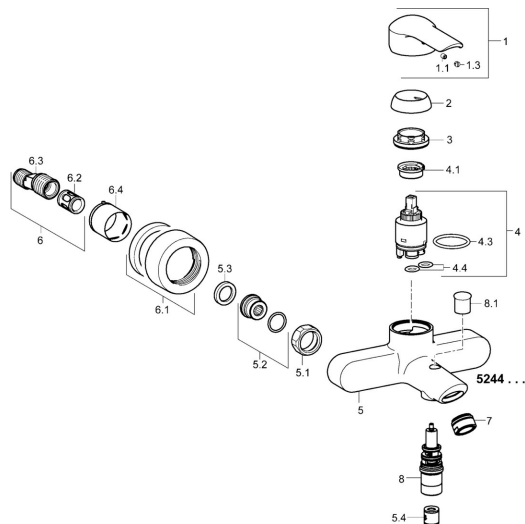

## Náhradné diely

### SP52442173

	Názov	Kód
1	Ovládacia rukoväť Chróm	59913840
1	Ovládacia rukoväť Chróm	59914629
1.1	Skrutka, M5x8, SW2.5	59904755
1.3	Záslepka Sivá	59912112
2	Krytka, 33x3 mm Chróm	59912504
3	Prítlačná matica, M40x1	1003409V
4	Kartuš, 3.5 Eco	59912324
4	Kartuš, 3.5 Classic	59913075
4.1	Temperature adjustment limiter	59912325
4.3	O-kružok, d 28.24x2.62 <b>Ukončené</b>	59912590
4.4	O-kružok, d 10.10x1.60 <b>Ukončené</b>	59905072
5.1	Pripojovacie matice, G3/4, AF30	59902230
5.2	Pristúpenie	59913400
5.3	Tesniaci krúžok, 23.9x15.2x2	59902689
5.4	Spätný ventil	59905714
6	Excentrický, G3/4xG1/2 Chróm	59904793
6.1	Kryt príruby Chróm	59913432
6.2	Tlmič	59904792
6.3	Excentrická spojka, G3/4xG1/2, DN15	59910254
6.4	Ružice Chróm	59912651
7	Aerator, M24x1 C Chróm	59913401
8	Prepínač	59912706
8.1	Krytka prepínača Chróm	59912801
N.I.	Klúč, SW30/34	59912108