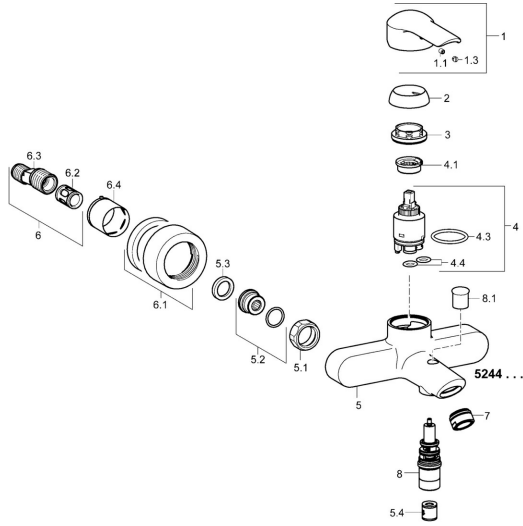

EAN: 4015474254589
static.hansa.com/52442173

Ersatzteile

SP52442173

	Name	Art.-Nr.
1	Hebel Chrom	59913840
1	Hebel Chrom	59914629
1.1	Schraube, M5x8, SW2.5	59904755
1.3	Dekorkappe Grau	59912112
2	Abdeckkappe, 33x3 mm Chrom	59912504
3	Spann-Mutter, M40x1	1003409V
4	Kartusche, 3.5 Eco	59912324
4	Kartusche, 3.5 Classic	59913075
4.1	Temperatur-Anschlagring	59912325
4.3	O-Ring, d 28.24x2.62 Ausgelaufen	59912590
4.4	O-Ring, d 10.10x1.60 Ausgelaufen	59905072
5.1	Anschlussmutter, G3/4, AF30	59902230
5.2	Verbinder	59913400
5.3	Haltering, 23.9x15.2x2	59902689
5.4	Rückschlagventil	59905714
6	S-Anschluss, G3/4xG1/2 Chrom	59904793
6.1	Rosette Chrom	59913432
6.2	Schalldämpfer	59904792
6.3	Exzenter-Anschluss, G3/4xG1/2, DN15	59910254
6.4	Abdeckhülse Chrom	59912651
7	Luftsprudler, M24x1 C Chrom	59913401
8	Umsteller, automatisch	59912706
8.1	Umstellknopf Chrom	59912801
N.I.	Schlüssel, SW30/34	59912108