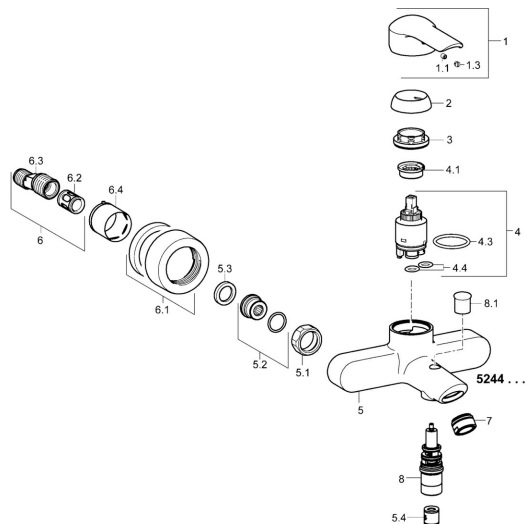

## Náhradní díly

### SP52442173

	Název	Kód
1	Páka Chrom	59913840
1	Páka Chrom	59914629
1.1	Šroub, M5x8, SW2.5	59904755
1.3	Záslepka Šedá	59912112
2	Krytka, 33x3 mm Chrom	59912504
3	Upevňovací matice, M40x1	1003409V
4	Kartuše, 3.5 Eco	59912324
4	Kartuše, 3.5 Classic	59913075
4.1	Temperature adjustment limiter	59912325
4.3	O-kroužek, d 28.24x2.62 <span style="background-color: #cccccc;">Ukončeno</span>	59912590
4.4	O-kroužek, d 10.10x1.60 <span style="background-color: #cccccc;">Ukončeno</span>	59905072
5.1	Připojovací matice, G3/4, AF30	59902230
5.2	Přistoupení	59913400
5.3	Těsnící kroužek, 23.9x15.2x2	59902689
5.4	Zpětný ventil	59905714
6	Excentrický, G3/4xG1/2 Chrom	59904793
6.1	Kryt příruby Chrom	59913432
6.2	Tlumič	59904792
6.3	Excentrická spojka, G3/4xG1/2, DN15	59910254
6.4	Růžice Chrom	59912651
7	Aerator, M24x1 C Chrom	59913401
8	Přepínač	59912706
8.1	Krytka přepínače Chrom	59912801
N.I.	Klíč, SW30/34	59912108