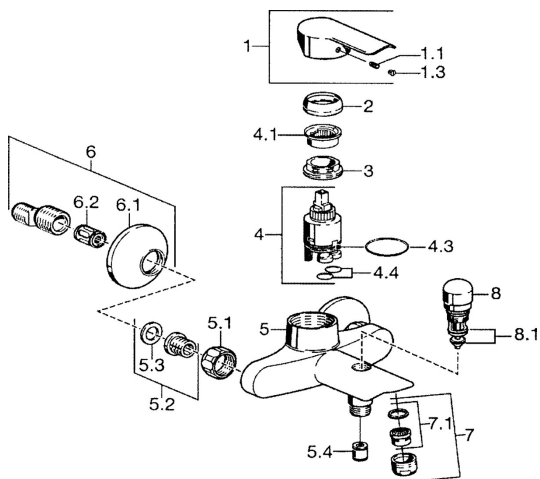

EAN: 4015474068032
static.hansa.com/52442113

Náhradné diely

SP52442103

	Názov	Kód
1	Ovládacia rukoväť Chróm	59914629
1	Ovládacia rukoväť Chróm	59913903
1.1	Skrutka, M5x8, SW2.5	59904755
1.3	Záslepka Sivá	59912112
2	Krytka, 33x3 mm Chróm	59912504
3	Prítlačná matica, M37x1, AF30 Ukončené	59912111
4	Kartuš, 3.5 Eco	59912324
4.1	Temperature adjustment limiter	59912325
4.4	O-kružok, d 10.10x1.60 Ukončené	59905072
5.1	Pripojovacie matice, G3/4, AF30	59902230
5.2	Seat, G1/2, L, WAF10	59904618
5.3	Tesniaci krúžok, 23.9x15.2x2	59902689
5.4	Spätný ventil	59905714
6	Excentrický, G3/4xG1/2 Chróm	59904793
6.1	Kryt príruby Chróm	59904796
6.2	Tlmič	59904792
7	Aerator, M24x1 B Chróm	59905872
7.1	Aerator, M22/M24	59905873
8	Prepínač Chróm	59910803
8.1	Tesnenie sada	59904791
N.I.	Klúč, SW30/34	59912108