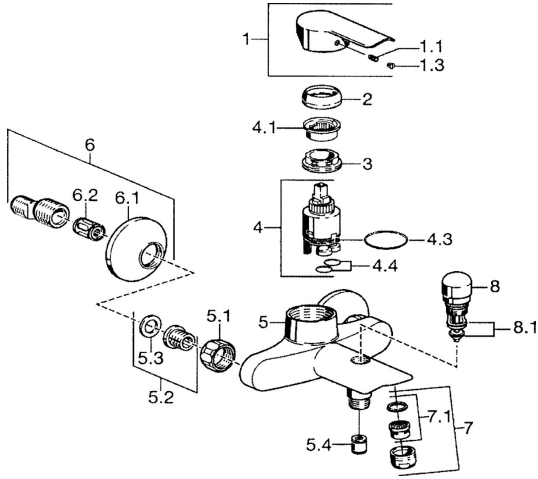

## Reserveonderdelen

### SP52442103

	Naam	Code
1	Hendel Chroom	59914629
1	Hendel Chroom	59913903
1.1	Schroef, M5x8, SW2.5	59904755
1.3	Sierdop Grijs	59912112
2	Kap, 33x3 mm Chroom	59912504
3	Schroefring, M37x1, AF30 <b>Stopgezet</b>	59912111
4	Binnenwerk, 3.5 Eco	59912324
4.1	Temperature adjustment limiter	59912325
4.4	O-ring, d 10.10x1.60 <b>Stopgezet</b>	59905072
5.1	Aansluiting moer, G3/4, AF30	59902230
5.2	Zetel, G1/2, L, WAF10	59904618
5.3	Borgring, 23.9x15.2x2	59902689
5.4	Terugslagklep	59905714
6	Excentrieke, G3/4xG1/2 Chroom	59904793
6.1	Afdekplaat Chroom	59904796
6.2	Geluiddemper	59904792
7	Mousseur, M24x1 B Chroom	59905872
7.1	Mousseur, M22/M24	59905873
8	Omsteller Chroom	59910803
8.1	Dichting	59904791
N.I.	Sleutel, SW30/34	59912108