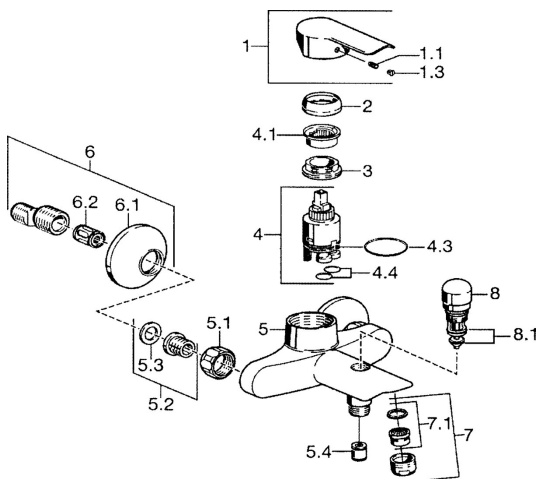

EAN: 4015474068032
static.hansa.com/52442113

Parti di ricambio

SP52442103

	Nome	Codice
1	Leva Cromo	59914629
1	Leva Cromo	59913903
1.1	Screw, M5x8, SW2.5	59904755
1.3	Tappo Grigio	59912112
2	Cappuccio, 33x3 mm Cromo	59912504
3	Dado di fissaggio, M37x1, AF30	59912111
4	Cartuccia, 3.5 Eco	59912324
4.1	Temperature adjustment limiter	59912325
4.4	O-ring, d 10.10x1.60	59905072
5.1	Dado di collegamento, G3/4, AF30	59902230
5.2	Seat, G1/2, L, WAF10	59904618
5.3	Anello di tenuta, 23.9x15.2x2	59902689
5.4	Valvola antiriflusso	59905714
6	Eccentrico, G3/4xG1/2 Cromo	59904793
6.1	Piastra Cromo	59904796
6.2	Silenziatore	59904792
7	Aeratore, M24x1 B Cromo	59905872
7.1	Aeratore, M22/M24	59905873
8	Deviatore Cromo	59910803
8.1	Kit di guarnizione	59904791
N.I.	Chiave, SW30/34	59912108