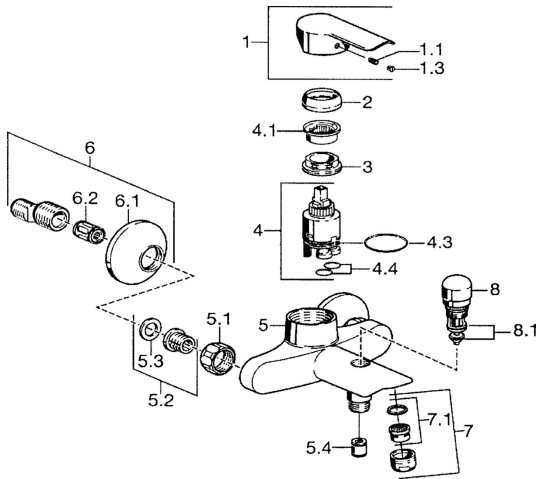

EAN: 4015474068032
static.hansa.com/52442113

Pièces de rechange

SP52442103

	Nom	Code
1	Levier Chrome	59914629
1	Levier Chrome	59913903
1.1	Vis, M5x8, SW2.5	59904755
1.3	Capuchon Gris	59912112
2	Chape, 33x3 mm Chrome	59912504
3	Écrou de maintien, M37x1, AF30 Arrêté	59912111
4	Cartouche, 3.5 Eco	59912324
4.1	Temperature adjustment limiter	59912325
4.4	Joint, d 10.10x1.60 Arrêté	59905072
5.1	Écrou de connexion, G3/4, AF30	59902230
5.2	Siège, G1/2, L, WAF10	59904618
5.3	Joint, 23.9x15.2x2	59902689
5.4	Clapet anti-retour	59905714
6	Excentrique, G3/4xG1/2 Chrome	59904793
6.1	Rosaces Chrome	59904796
6.2	Silencieux	59904792
7	Aérateur, M24x1 B Chrome	59905872
7.1	Aérateur, M22/M24	59905873
8	Inverseur Chrome	59910803
8.1	Set de fixation pour bec	59904791
N.I.	Clef, SW30/34	59912108