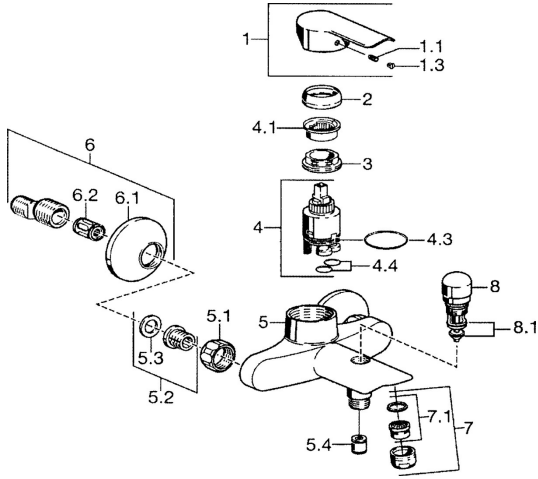

EAN: 4015474068032
static.hansa.com/52442113

Ersatzteile

SP52442103

	Name	Art.-Nr.
1	Hebel Chrom	59914629
1	Hebel Chrom	59913903
1.1	Schraube, M5x8, SW2.5	59904755
1.3	Dekorkappe Grau	59912112
2	Abdeckkappe, 33x3 mm Chrom	59912504
3	Spann-Mutter, M37x1, AF30 Ausgelaufen	59912111
4	Kartusche, 3.5 Eco	59912324
4.1	Temperatur-Anschlagring	59912325
4.4	O-Ring, d 10.10x1.60 Ausgelaufen	59905072
5.1	Anschlussmutter, G3/4, AF30	59902230
5.2	Sitz, G1/2, L, WAF10	59904618
5.3	Haltering, 23.9x15.2x2	59902689
5.4	Rückschlagventil	59905714
6	S-Anschluss, G3/4xG1/2 Chrom	59904793
6.1	Rosette Chrom	59904796
6.2	Schalldämpfer	59904792
7	Luftsprudler, M24x1 B Chrom	59905872
7.1	Luftsprudler, M22/M24	59905873
8	Umsteller, automatisch Chrom	59910803
8.1	Dichtungskit	59904791
N.I.	Schlüssel, SW30/34	59912108