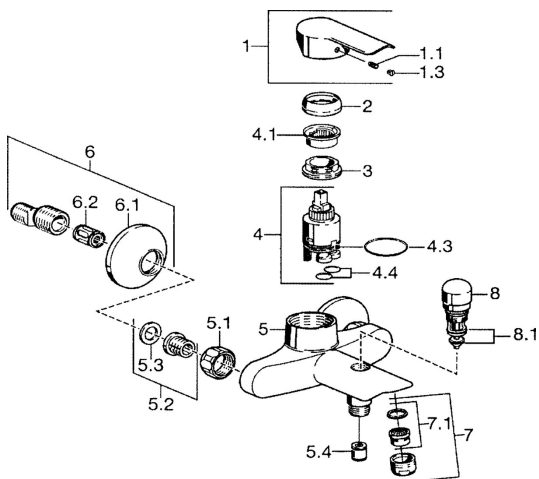

EAN: 4015474068032
static.hansa.com/52442113

Náhradní díly

SP52442103

	Název	Kód
1	Páka Chrom	59914629
1	Páka Chrom	59913903
1.1	Šroub, M5x8, SW2.5	59904755
1.3	Záslepka Šedá	59912112
2	Krytka, 33x3 mm Chrom	59912504
3	Upevňovací matice, M37x1, AF30 Ukončeno	59912111
4	Kartuše, 3.5 Eco	59912324
4.1	Temperature adjustment limiter	59912325
4.4	O-kroužek, d 10.10x1.60 Ukončeno	59905072
5.1	Připojovací matice, G3/4, AF30	59902230
5.2	Seat, G1/2, L, WAF10	59904618
5.3	Těsnící kroužek, 23.9x15.2x2	59902689
5.4	Zpětný ventil	59905714
6	Excentrický, G3/4xG1/2 Chrom	59904793
6.1	Kryt příruby Chrom	59904796
6.2	Tlumič	59904792
7	Aerator, M24x1 B Chrom	59905872
7.1	Aerator, M22/M24	59905873
8	Přepínač Chrom	59910803
8.1	Těsnící sada	59904791
N.I.	Klíč, SW30/34	59912108