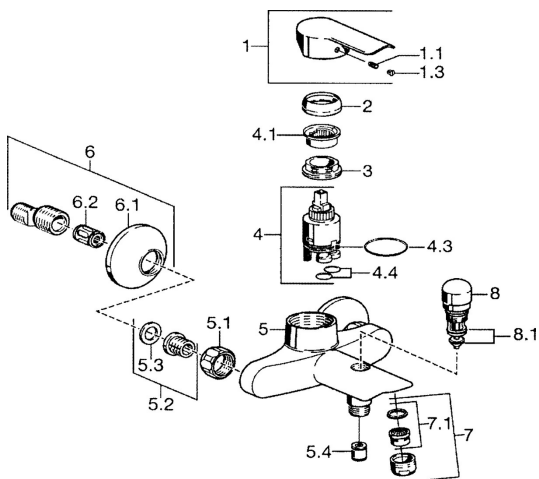

EAN: 4015474094864
static.hansa.com/52442107

Náhradné diely

SP52442103

	Názov	Kód
1	Ovládacia rukoväť Chróm	59914629
1	Ovládacia rukoväť Chróm	59913903
1.1	Skrutka, M5x8, SW2.5	59904755
1.3	Záslepka Sivá	59912112
2	Krytka, 33x3 mm Chróm	59912504
3	Prítlačná matica, M37x1, AF30 Ukončené	59912111
4	Kartuš, 3.5 Eco	59912324
4.1	Temperature adjustment limiter	59912325
4.4	O-krúžok, d 10.10x1.60 Ukončené	59905072
5.1	Pripojovacie matice, G3/4, AF30	59902230
5.2	Seat, G1/2, L, WAF10	59904618
5.3	Tesniaci krúžok, 23.9x15.2x2	59902689
5.4	Spätný ventil	59905714
6	Excentrický, G3/4xG1/2 Chróm	59904793
6.1	Kryt príruby Chróm	59904796
6.2	Tlmič	59904792
7	Aerator, M24x1 B Chróm	59905872
7.1	Aerator, M22/M24	59905873
8	Prepínač Chróm	59910803
8.1	Tesnenie sada	59904791
N.I.	Kľúč, SW30/34	59912108