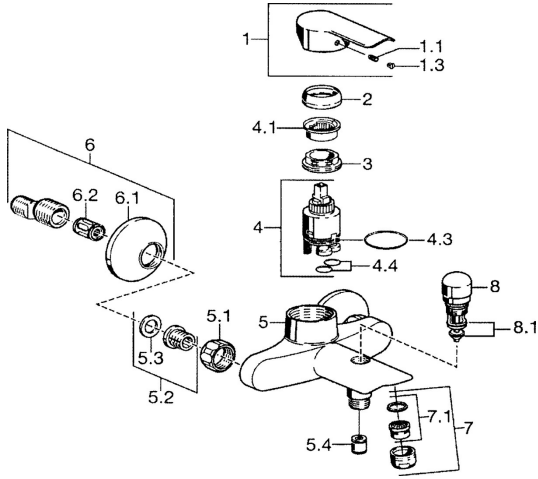

EAN: 4015474094864
static.hansa.com/52442107

Reserveonderdelen

SP52442103

	Naam	Code
1	Hendel Chroom	59914629
1	Hendel Chroom	59913903
1.1	Schroef, M5x8, SW2.5	59904755
1.3	Sierdop Grijs	59912112
2	Kap, 33x3 mm Chroom	59912504
3	Schroefring, M37x1, AF30 Stopgezet	59912111
4	Binnenwerk, 3.5 Eco	59912324
4.1	Temperature adjustment limiter	59912325
4.4	O-ring, d 10.10x1.60 Stopgezet	59905072
5.1	Aansluiting moer, G3/4, AF30	59902230
5.2	Zetel, G1/2, L, WAF10	59904618
5.3	Borgring, 23.9x15.2x2	59902689
5.4	Terugslagklep	59905714
6	Excentrieke, G3/4xG1/2 Chroom	59904793
6.1	Afdekplaat Chroom	59904796
6.2	Geluiddemper	59904792
7	Mousseur, M24x1 B Chroom	59905872
7.1	Mousseur, M22/M24	59905873
8	Omsteller Chroom	59910803
8.1	Dichting	59904791
N.I.	Sleutel, SW30/34	59912108