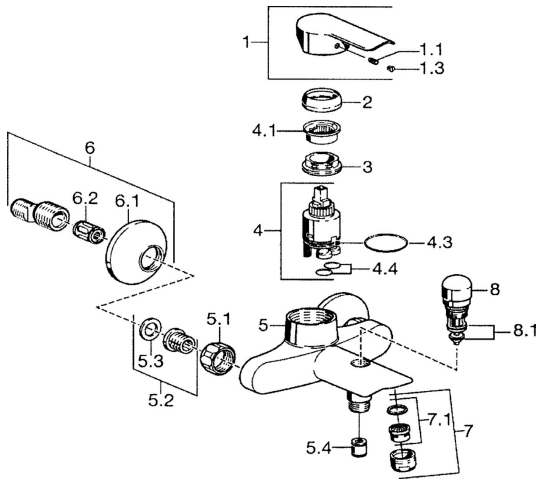

EAN: 4015474094864
static.hansa.com/52442107

Parti di ricambio

SP52442103

	Nome	Codice
1	Leva Cromo	59914629
1	Leva Cromo	59913903
1.1	Screw, M5x8, SW2.5	59904755
1.3	Tappo Grigio	59912112
2	Cappuccio, 33x3 mm Cromo	59912504
3	Dado di fissaggio, M37x1, AF30	Fuori produzione 59912111
4	Cartuccia, 3.5 Eco	59912324
4.1	Temperature adjustment limiter	59912325
4.4	O-ring, d 10.10x1.60	Fuori produzione 59905072
5.1	Dado di collegamento, G3/4, AF30	59902230
5.2	Seat, G1/2, L, WAF10	59904618
5.3	Anello di tenuta, 23.9x15.2x2	59902689
5.4	Valvola antiriflusso	59905714
6	Eccentrico, G3/4xG1/2 Cromo	59904793
6.1	Piastra Cromo	59904796
6.2	Silenziatore	59904792
7	Aeratore, M24x1 B Cromo	59905872
7.1	Aeratore, M22/M24	59905873
8	Deviatore Cromo	59910803
8.1	Kit di guarnizione	59904791
N.I.	Chiave, SW30/34	59912108