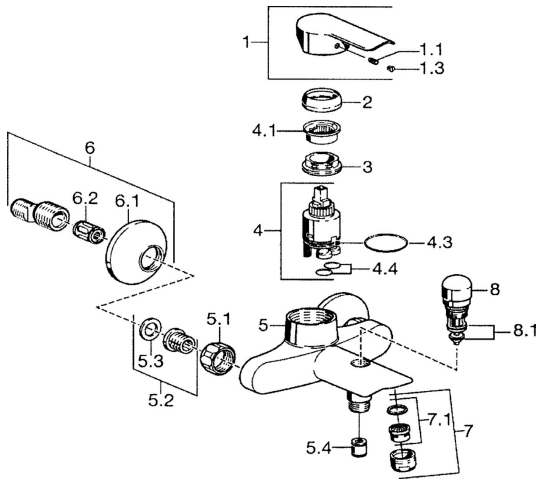

EAN: 4015474094864
static.hansa.com/52442107

Pièces de rechange

SP52442103

	Nom	Code
1	Levier Chrome	59914629
1	Levier Chrome	59913903
1.1	Vis, M5x8, SW2.5	59904755
1.3	Capuchon Gris	59912112
2	Chape, 33x3 mm Chrome	59912504
3	Écrou de maintien, M37x1, AF30 Arrêté	59912111
4	Cartouche, 3.5 Eco	59912324
4.1	Temperature adjustment limiter	59912325
4.4	Joint, d 10.10x1.60 Arrête	59905072
5.1	Écrou de connexion, G3/4, AF30	59902230
5.2	Siège, G1/2, L, WAF10	59904618
5.3	Joint, 23.9x15.2x2	59902689
5.4	Clapet anti-retour	59905714
6	Excentrique, G3/4xG1/2 Chrome	59904793
6.1	Rosaces Chrome	59904796
6.2	Silencieux	59904792
7	Aérateur, M24x1 B Chrome	59905872
7.1	Aérateur, M22/M24	59905873
8	Inverseur Chrome	59910803
8.1	Set de fixation pour bec	59904791
N.I.	Clef, SW30/34	59912108