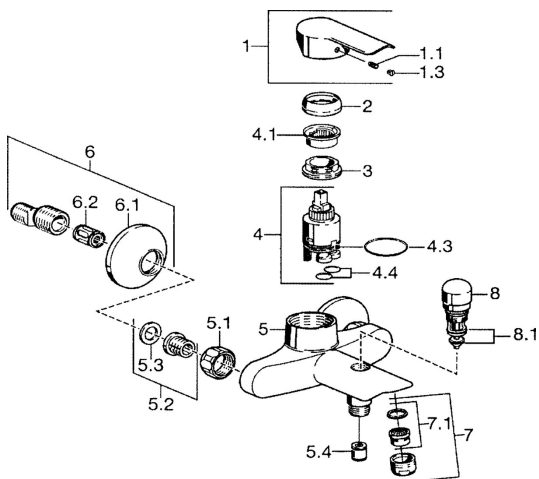

EAN: 4015474094864
static.hansa.com/52442107

Náhradní díly

SP52442103

	Název	Kód
1	Páka Chrom	59914629
1	Páka Chrom	59913903
1.1	Šroub, M5x8, SW2.5	59904755
1.3	Záslepka Šedá	59912112
2	Krytka, 33x3 mm Chrom	59912504
3	Upevňovací matice, M37x1, AF30 Ukončeno	59912111
4	Kartuše, 3.5 Eco	59912324
4.1	Temperature adjustment limiter	59912325
4.4	O-kroužek, d 10.10x1.60 Ukončeno	59905072
5.1	Připojovací matice, G3/4, AF30	59902230
5.2	Seat, G1/2, L, WAF10	59904618
5.3	Těsnící kroužek, 23.9x15.2x2	59902689
5.4	Zpětný ventil	59905714
6	Excentrický, G3/4xG1/2 Chrom	59904793
6.1	Kryt příruby Chrom	59904796
6.2	Tlumič	59904792
7	Aerator, M24x1 B Chrom	59905872
7.1	Aerator, M22/M24	59905873
8	Přepínač Chrom	59910803
8.1	Těsnící sada	59904791
N.I.	Klíč, SW30/34	59912108