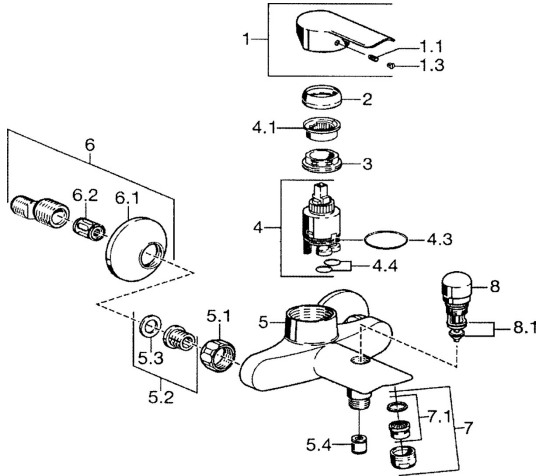

EAN: 4015474067936
static.hansa.com/52442103

Reserveonderdelen

SP52442103

	Naam	Code
1	Hendel Chroom	59914629
1	Hendel Chroom	59913903
1.1	Schroef, M5x8, SW2.5	59904755
1.3	Sierdop Grijs	59912112
2	Kap, 33x3 mm Chroom	59912504
3	Schroefring, M37x1, AF30 Stopgezet	59912111
4	Binnenwerk, 3.5 Eco	59912324
4.1	Temperature adjustment limiter	59912325
4.4	O-ring, d 10.10x1.60 Stopgezet	59905072
5.1	Aansluiting moer, G3/4, AF30	59902230
5.2	Zetel, G1/2, L, WAF10	59904618
5.3	Borgring, 23.9x15.2x2	59902689
5.4	Terugslagklep	59905714
6	Excentrieke, G3/4xG1/2 Chroom	59904793
6.1	Afdekplaat Chroom	59904796
6.2	Geluiddemper	59904792
7	Mousseur, M24x1 B Chroom	59905872
7.1	Mousseur, M22/M24	59905873
8	Omsteller Chroom	59910803
8.1	Dichting	59904791
N.I.	Sleutel, SW30/34	59912108