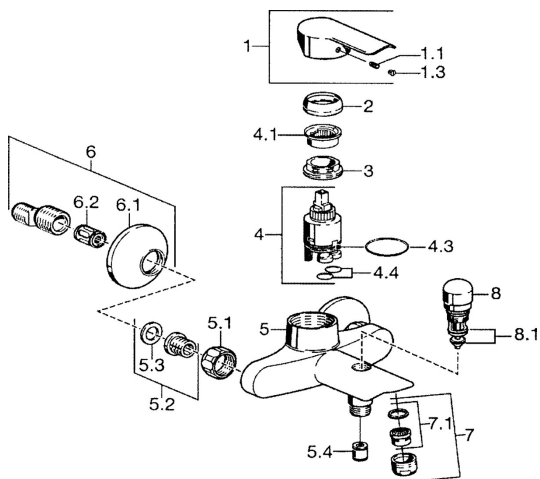

EAN: 4015474067936
static.hansa.com/52442103

Náhradní díly

SP52442103

	Název	Kód
1	Páka Chrom	59914629
1	Páka Chrom	59913903
1.1	Šroub, M5x8, SW2.5	59904755
1.3	Záslepka Šedá	59912112
2	Krytka, 33x3 mm Chrom	59912504
3	Upevňovací matice, M37x1, AF30 Ukončeno	59912111
4	Kartuše, 3.5 Eco	59912324
4.1	Temperature adjustment limiter	59912325
4.4	O-kroužek, d 10.10x1.60 Ukončeno	59905072
5.1	Připojovací matice, G3/4, AF30	59902230
5.2	Seat, G1/2, L, WAF10	59904618
5.3	Těsnící kroužek, 23.9x15.2x2	59902689
5.4	Zpětný ventil	59905714
6	Excentrický, G3/4xG1/2 Chrom	59904793
6.1	Kryt příruby Chrom	59904796
6.2	Tlumič	59904792
7	Aerator, M24x1 B Chrom	59905872
7.1	Aerator, M22/M24	59905873
8	Přepínač Chrom	59910803
8.1	Těsnící sada	59904791
N.I.	Klíč, SW30/34	59912108