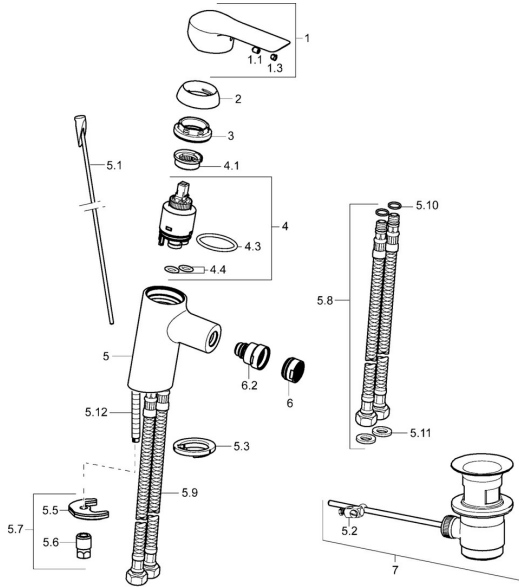

## Reserveonderdelen

### SP52433273

	Naam	Code
1	Handel Chroom	59913840
1	Handel Chroom	59914629
1.1	Schroef, M5x8, SW2.5	59904755
1.3	Sierdop Grijs	59912112
2	Kap, 33x3 mm Chroom	59912504
3	Schroefring, M40x1	1003409V
4	Binnenwerk, 3.5 Eco	59912324
4	Binnenwerk, 3.5 Classic	59913075
4.1	Temperature adjustment limiter	59912325
4.3	O-ring, d 28.24x2.62 <span style="background-color: #cccccc; padding: 2px;">Stopgezet</span>	59912590
4.4	O-ring, d 10.10x1.60 <span style="background-color: #cccccc; padding: 2px;">Stopgezet</span>	59905072
5.1	Trekstang	59913587
5.2	Gewrichtstuk	59904624
5.3	Wasser	59914591
5.5	Fixing plate	59904765
5.6	Schroef, M8x1, SW13	59904766
5.7	Bevestigingsset	59912113
5.8	Flexibele aansluitingen, L=430, G3/8-M10x1 RH <span style="background-color: #cccccc; padding: 2px;">Stopgezet</span>	59913213
5.9	Flexibele aansluitingen, L=430, G3/8-M10x1	59912515
5.10	O-ring, d 7.65x1.78	59902337
5.11	Dichting, 9.5x14.4x2	59912551
5.12	Bevestigingsschroeven, M8x1, L=140	59912474
6	Mousseur, M24x1, 6 l/min Chroom	59913727
6.2	Kogelstuk bidet	59910952
7	Wastegarnituur Chroom	59904620
7	Wastegarnituur, (2019-) Chroom	59914764
N.I.	Sleutel, SW30/34	59912108