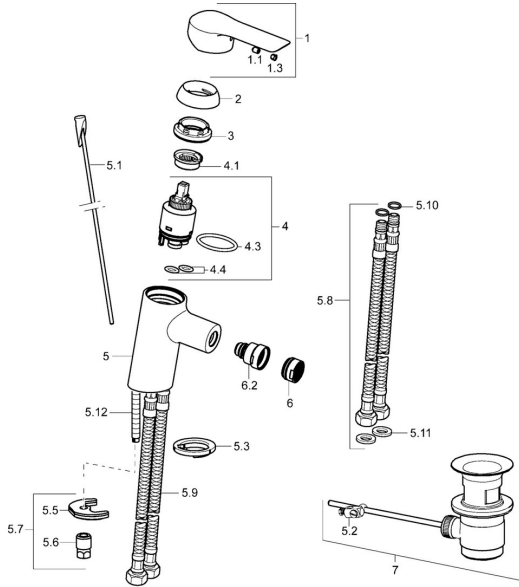

## Parti di ricambio

### SP52433273

	Nome	Codice
1	Leva Cromo	59913840
1	Leva Cromo	59914629
1.1	Screw, M5x8, SW2.5	59904755
1.3	Tappo Grigio	59912112
2	Cappuccio, 33x3 mm Cromo	59912504
3	Dado di fissaggio, M40x1	1003409V
4	Cartuccia, 3.5 Eco	59912324
4	Cartuccia, 3.5 Classic	59913075
4.1	Temperature adjustment limiter	59912325
4.3	O-ring, d 28.24x2.62	Fuori produzione 59912590
4.4	O-ring, d 10.10x1.60	Fuori produzione 59905072
5.1	Asta saltarello	59913587
5.2	Snodo	59904624
5.3	Rondella	59914591
5.5	Fixing plate	59904765
5.6	Screw, M8x1, SW13	59904766
5.7	Set di fissaggio	59912113
5.8	Cannette flessibili, L=430, G3/8-M10x1 RH	59913213
5.9	Cannette flessibili, L=430, G3/8-M10x1	59912515
5.10	O-ring, d 7.65x1.78	59902337
5.11	Giunto, 9.5x14.4x2	59912551
5.12	Viti di fissaggio, M8x1, L=140	59912474
6	Aeratore, M24x1, 6 l/min Cromo	59913727
6.2	Aeratore per miscelatore bidet	59910952
7	Scarico a saltarello Cromo	59904620
7	Scarico a saltarello, (2019-) Cromo	59914764
N.I.	Chiave, SW30/34	59912108