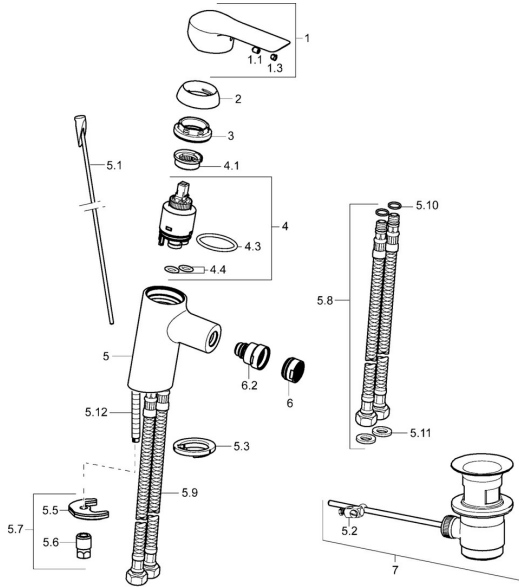

EAN: 4015474253834
static.hansa.com/52433277

Pièces de rechange

SP52433273

	Nom	Code
1	Levier Chrome	59913840
1	Levier Chrome	59914629
1.1	Vis, M5x8, SW2.5	59904755
1.3	Capuchon Gris	59912112
2	Chape, 33x3 mm Chrome	59912504
3	Écrou de maintien, M40x1	1003409V
4	Cartouche, 3.5 Eco	59912324
4	Cartouche, 3.5 Classic	59913075
4.1	Temperature adjustment limiter	59912325
4.3	Joint, d 28.24x2.62 Arrêté	59912590
4.4	Joint, d 10.10x1.60 Arrêté	59905072
5.1	Tirette de vidage	59913587
5.2	Joint	59904624
5.3	Bague	59914591
5.5	Fixing plate	59904765
5.6	Vis, M8x1, SW13	59904766
5.7	Ensemble de fixation	59912113
5.8	Flexible d'alimentation, L=430, G3/8-M10x1 RH Arrêté	59913213
5.9	Flexible d'alimentation, L=430, G3/8-M10x1	59912515
5.10	Joint, d 7.65x1.78	59902337
5.11	Joint, 9.5x14.4x2	59912551
5.12	Vis, M8x1, L=140	59912474
6	Aérateur, M24x1, 6 l/min Chrome	59913727
6.2	Joint boule pour mitigeur bidet	59910952
7	Vidage Chrome	59904620
7	Vidage, (2019-) Chrome	59914764
N.I.	Clef, SW30/34	59912108