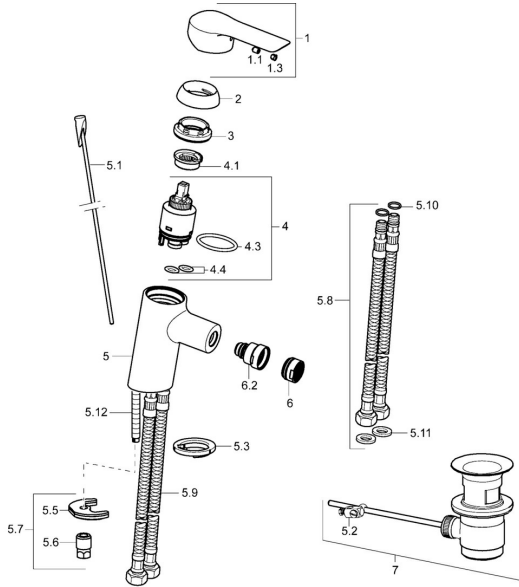

EAN: 4015474254572
static.hansa.com/52433273

Reserveonderdelen

SP52433273

	Naam	Code
1	Handel Chroom	59913840
1	Handel Chroom	59914629
1.1	Schroef, M5x8, SW2.5	59904755
1.3	Sierdop Grijs	59912112
2	Kap, 33x3 mm Chroom	59912504
3	Schroefring, M40x1	1003409V
4	Binnenwerk, 3.5 Eco	59912324
4	Binnenwerk, 3.5 Classic	59913075
4.1	Temperature adjustment limiter	59912325
4.3	O-ring, d 28.24x2.62 Stopgezet	59912590
4.4	O-ring, d 10.10x1.60 Stopgezet	59905072
5.1	Trekstang	59913587
5.2	Gewrichtstuk	59904624
5.3	Wasser	59914591
5.5	Fixing plate	59904765
5.6	Schroef, M8x1, SW13	59904766
5.7	Bevestigingsset	59912113
5.8	Flexibele aansluitingen, L=430, G3/8-M10x1 RH Stopgezet	59913213
5.9	Flexibele aansluitingen, L=430, G3/8-M10x1	59912515
5.10	O-ring, d 7.65x1.78	59902337
5.11	Dichting, 9.5x14.4x2	59912551
5.12	Bevestigingsschroeven, M8x1, L=140	59912474
6	Mousseur, M24x1, 6 l/min Chroom	59913727
6.2	Kogelstuk bidet	59910952
7	Wastegarnituur Chroom	59904620
7	Wastegarnituur, (2019-) Chroom	59914764
N.I.	Sleutel, SW30/34	59912108