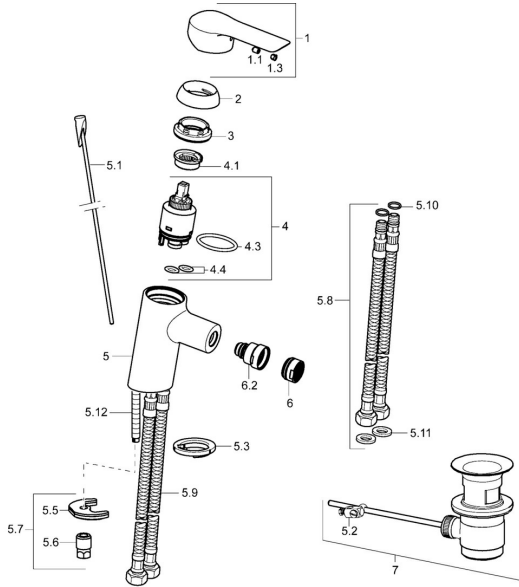

## Pièces de rechange

### SP52433273

|      | Nom   | Code     |
|------|---|----------|
| 1    | Levier Chrome   | 59913840 |
| 1    | Levier Chrome   | 59914629 |
| 1.1  | Vis, M5x8, SW2.5  | 59904755 |
| 1.3  | Capuchon Gris   | 59912112 |
| 2    | Chape, 33x3 mm Chrome                                       | 59912504 |
| 3    | Écrou de maintien, M40x1                                    | 1003409V |
| 4    | Cartouche, 3.5 Eco  | 59912324 |
| 4    | Cartouche, 3.5 Classic                                      | 59913075 |
| 4.1  | Temperature adjustment limiter                              | 59912325 |
| 4.3  | Joint, d 28.24x2.62 <b>Arrêté</b>                           | 59912590 |
| 4.4  | Joint, d 10.10x1.60 <b>Arrêté</b>                           | 59905072 |
| 5.1  | Tirette de vidage   | 59913587 |
| 5.2  | Joint   | 59904624 |
| 5.3  | Bague   | 59914591 |
| 5.5  | Fixing plate  | 59904765 |
| 5.6  | Vis, M8x1, SW13   | 59904766 |
| 5.7  | Ensemble de fixation  | 59912113 |
| 5.8  | Flexible d'alimentation, L=430, G3/8-M10x1 RH <b>Arrêté</b> | 59913213 |
| 5.9  | Flexible d'alimentation, L=430, G3/8-M10x1                  | 59912515 |
| 5.10 | Joint, d 7.65x1.78  | 59902337 |
| 5.11 | Joint, 9.5x14.4x2   | 59912551 |
| 5.12 | Vis, M8x1, L=140  | 59912474 |
| 6    | Aérateur, M24x1, 6 l/min Chrome                             | 59913727 |
| 6.2  | Joint boule pour mitigeur bidet                             | 59910952 |
| 7    | Vidage Chrome   | 59904620 |
| 7    | Vidage, (2019-) Chrome                                      | 59914764 |
| N.I. | Clef, SW30/34   | 59912108 |