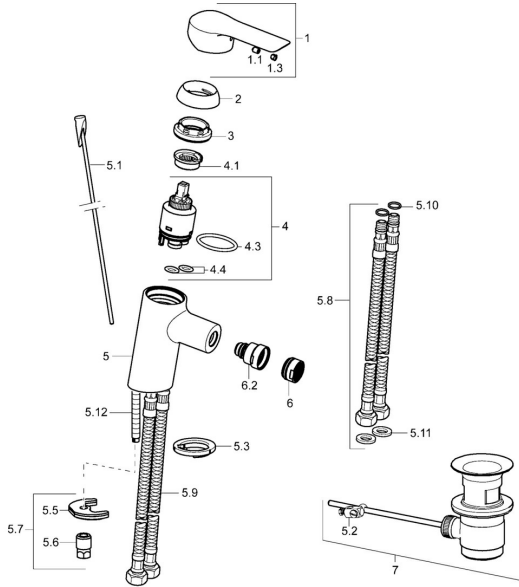

EAN: 4015474254572
static.hansa.com/52433273

Ersatzteile

SP52433273

	Name	Art.-Nr.
1	Hebel Chrom	59913840
1	Hebel Chrom	59914629
1.1	Schraube, M5x8, SW2.5	59904755
1.3	Dekorkappe Grau	59912112
2	Abdeckkappe, 33x3 mm Chrom	59912504
3	Spann-Mutter, M40x1	1003409V
4	Kartusche, 3.5 Eco	59912324
4	Kartusche, 3.5 Classic	59913075
4.1	Temperatur-Anschlagring	59912325
4.3	O-Ring, d 28.24x2.62 Ausgelaufen	59912590
4.4	O-Ring, d 10.10x1.60 Ausgelaufen	59905072
5.1	Zugstange mit Knopf	59913587
5.2	Gelenkstück	59904624
5.3	Bodendichtung	59914591
5.5	Befestigungsplatte	59904765
5.6	Schraube, M8x1, SW13	59904766
5.7	Befestigungssatz	59912113
5.8	Anschlußschlauch, L=430, G3/8-M10x1 RH Ausgelaufen	59913213
5.9	Anschlußschlauch, L=430, G3/8-M10x1	59912515
5.10	O-Ring, d 7.65x1.78	59902337
5.11	Dichtung, 9.5x14.4x2	59912551
5.12	Befestigungsschraube, M8x1, L=140	59912474
6	Luftsprudler, M24x1, 6 l/min Chrom	59913727
6.2	Strahlregler mit Kugelgelenk für Bidetarmatur	59910952
7	Ablaufgarnitur Chrom	59904620
7	Ablaufgarnitur, (2019-) Chrom	59914764
N.I.	Schlüssel, SW30/34	59912108