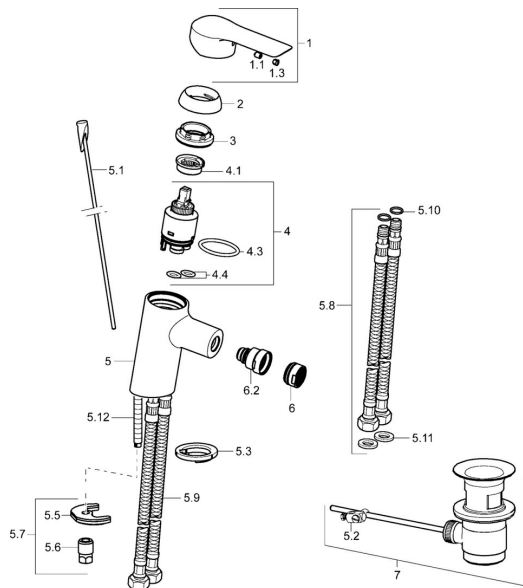

EAN: 4015474254572
static.hansa.com/52433273

Náhradní díly

SP52433273

	Název	Kód
1	Páka Chrom	59913840
1	Páka Chrom	59914629
1.1	Šroub, M5x8, SW2.5	59904755
1.3	Záslepka Šedá	59912112
2	Krytka, 33x3 mm Chrom	59912504
3	Upevňovací matice, M40x1	1003409V
4	Kartuše, 3.5 Eco	59912324
4	Kartuše, 3.5 Classic	59913075
4.1	Temperature adjustment limiter	59912325
4.3	O-kroužek, d 28.24x2.62 Ukončeno	59912590
4.4	O-kroužek, d 10.10x1.60 Ukončeno	59905072
5.1	Ovládací táhlo vypouštěcího ventilu	59913587
5.2	Spojovací díl táhel	59904624
5.3	Těsnění	59914591
5.5	Upevňovací deska	59904765
5.6	Šroub, M8x1, SW13	59904766
5.7	Upevňovací set	59912113
5.8	Flexibilní hadička, L=430, G3/8-M10x1 RH Ukončeno	59913213
5.9	Flexibilní hadička, L=430, G3/8-M10x1	59912515
5.10	O-kroužek, d 7.65x1.78	59902337
5.11	Těsnění, 9.5x14.4x2	59912551
5.12	Upevňovací šroub, M8x1, L=140	59912474
6	Aerator, M24x1, 6 l/min Chrom	59913727
6.2	Kulový kloub	59910952
7	Vypouštěcí ventil Chrom	59904620
7	Vypouštěcí ventil, (2019-) Chrom	59914764
N.I.	Klíč, SW30/34	59912108