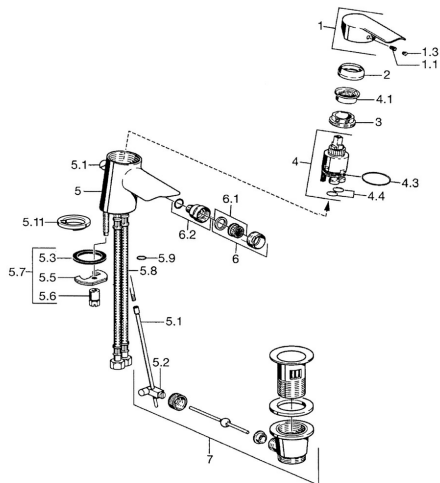

### SP52433203

	Názov	Kód
1	Ovládacia rukoväť Chróm	59913903
1	Ovládacia rukoväť Chróm	59914629
1.1	Skrutka, M5x8, SW2.5	59904755
1.3	Záslepka Sivá	59912112
2	Krytka, 33x3 mm Chróm	59912504
3	Prítlačná matica, M37x1, AF30 <b>Ukončené</b>	59912111
4	Kartuš, 3.5 Eco	59912324
4.1	Temperature adjustment limiter	59912325
4.3	O-kružok, d 28.24x2.62 <b>Ukončené</b>	59912590
4.4	O-kružok, d 10.10x1.60 <b>Ukončené</b>	59905072
5.1	Ovládacie tiahlo Chróm	59912505
5.2	Spojovací diel tiahla	59904624
5.3	Tesnenie, 43x37x3	59912506
5.5		59904765
5.6	Skrutka, M8x1, SW13	59904766
5.7	Upevňovací set	59912113
5.8	Flexibilná hadička, L=500, G3/8-M10x1	59911767
5.8	Spojovacie potrubie, L=430, M10x1	59912550
5.8	Flexibilná hadička, L=430, G3/8-M10x1 RH <b>Ukončené</b>	59913213
5.9	O-kružok, d 7.65x1.78	59902337
5.10	Tesnenie, 9.5x14.4x2	59912551
6	Aerator, M24x1, 6 l/min Chróm	59913727
6.2	Ball joint for bidet faucet	59910952
7	Vypúšťací ventil umývadla Chróm	59904620
N.I.	Prítlačná matica, M40x1	1003409V
N.I.	Kľúč, SW30/34	59912108
N.I.	O-kružok, d 36.09x d 3.53	59913396