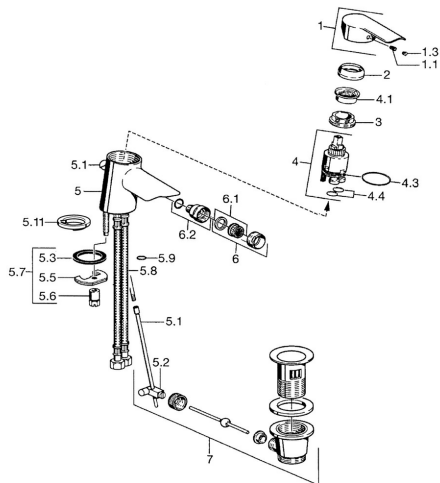

## Parti di ricambio

### SP52433203

	Nome	Codice
1	Leva Cromo	59913903
1	Leva Cromo	59914629
1.1	Screw, M5x8, SW2.5	59904755
1.3	Tappo Grigio	59912112
2	Cappuccio, 33x3 mm Cromo	59912504
3	Dado di fissaggio, M37x1, AF30	<b>Fuori produzione</b> 59912111
4	Cartuccia, 3.5 Eco	59912324
4.1	Temperature adjustment limiter	59912325
4.3	O-ring, d 28.24x2.62	<b>Fuori produzione</b> 59912590
4.4	O-ring, d 10.10x1.60	<b>Fuori produzione</b> 59905072
5.1	Asta saltarello Cromo	59912505
5.2	Snodo	59904624
5.3	Giunto, 43x37x3	59912506
5.5	Fixing plate	59904765
5.6	Screw, M8x1, SW13	59904766
5.7	Set di fissaggio	59912113
5.8	Cannette flessibili, L=500, G3/8-M10x1	59911767
5.8	Tubo di accoppiamento, L=430, M10x1	59912550
5.8	Cannette flessibili, L=430, G3/8-M10x1 RH	<b>Fuori produzione</b> 59913213
5.9	O-ring, d 7.65x1.78	59902337
5.10	Giunto, 9.5x14.4x2	59912551
6	Aeratore, M24x1, 6 l/min Cromo	59913727
6.2	Aeratore per miscelatore bidet	59910952
7	Scarico a saltarello Cromo	59904620
N.I.	Dado di fissaggio, M40x1	1003409V
N.I.	Chiave, SW30/34	59912108
N.I.	O-ring, d 36.09x d 3.53	59913396