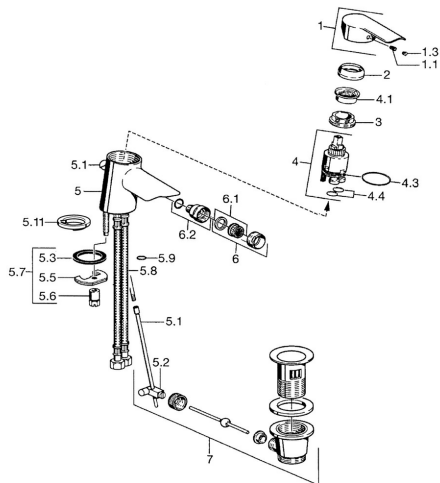

## Náhradní díly

### SP52433203

	Název	Kód
1	Páka Chrom	59913903
1	Páka Chrom	59914629
1.1	Šroub, M5x8, SW2.5	59904755
1.3	Záslepka Šedá	59912112
2	Krytka, 33x3 mm Chrom	59912504
3	Upevňovací matice, M37x1, AF30 <b>Ukončeno</b>	59912111
4	Kartuše, 3.5 Eco	59912324
4.1	Temperature adjustment limiter	59912325
4.3	O-kroužek, d 28.24x2.62 <b>Ukončeno</b>	59912590
4.4	O-kroužek, d 10.10x1.60 <b>Ukončeno</b>	59905072
5.1	Ovládací táhlo vypouštěcího ventilu Chrom	59912505
5.2	Spojovací díl táhel	59904624
5.3	Těsnění, 43x37x3	59912506
5.5	Upevňovací deska	59904765
5.6	Šroub, M8x1, SW13	59904766
5.7	Upevňovací set	59912113
5.8	Flexibilní hadička, L=500, G3/8-M10x1	59911767
5.8	Šroubení, L=430, M10x1	59912550
5.8	Flexibilní hadička, L=430, G3/8-M10x1 RH <b>Ukončeno</b>	59913213
5.9	O-kroužek, d 7.65x1.78	59902337
5.10	Těsnění, 9.5x14.4x2	59912551
6	Aerator, M24x1, 6 l/min Chrom	59913727
6.2	Kulový kloub	59910952
7	Vypouštěcí ventil Chrom	59904620
N.I.	Upevňovací matice, M40x1	1003409V
N.I.	Klíč, SW30/34	59912108
N.I.	O-kroužek, d 36.09x d 3.53	59913396